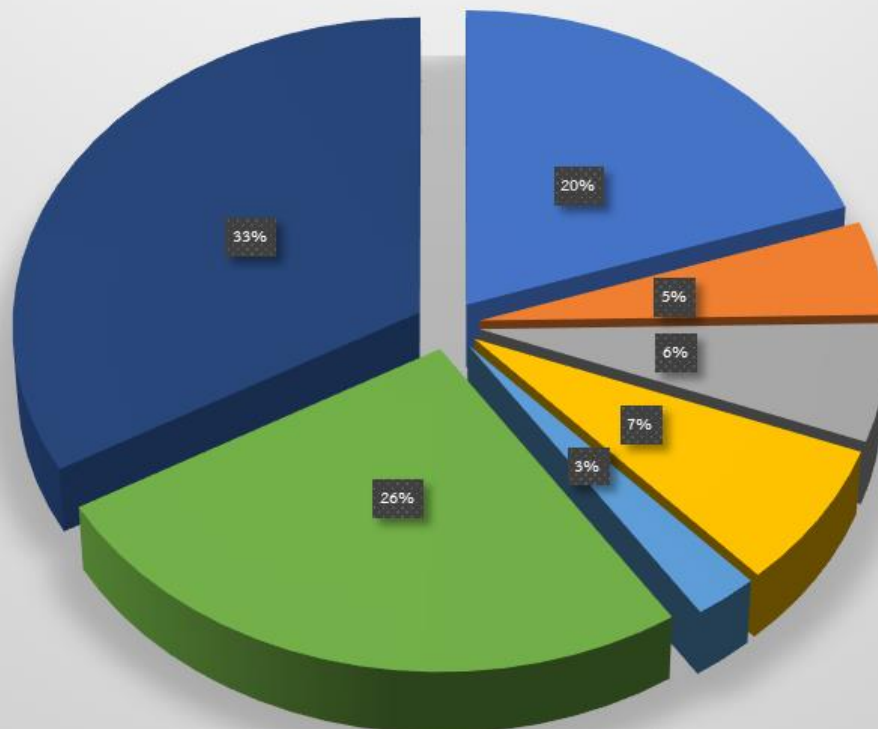

แผนภูมิการใช้บริการ

1. การให้บริการข้อมูล
2. หนังสือรับรองเงินเดือน
3. การติดต่อรับ ปพ.1 (กรณีสูญหาย)
4. การย้ายเข้านักเรียน
5. การย้ายออกนักเรียน
6. การรับสมัครเข้าเรียน
7. การติดต่อราชการรับ-ส่งหนังสือราชการ